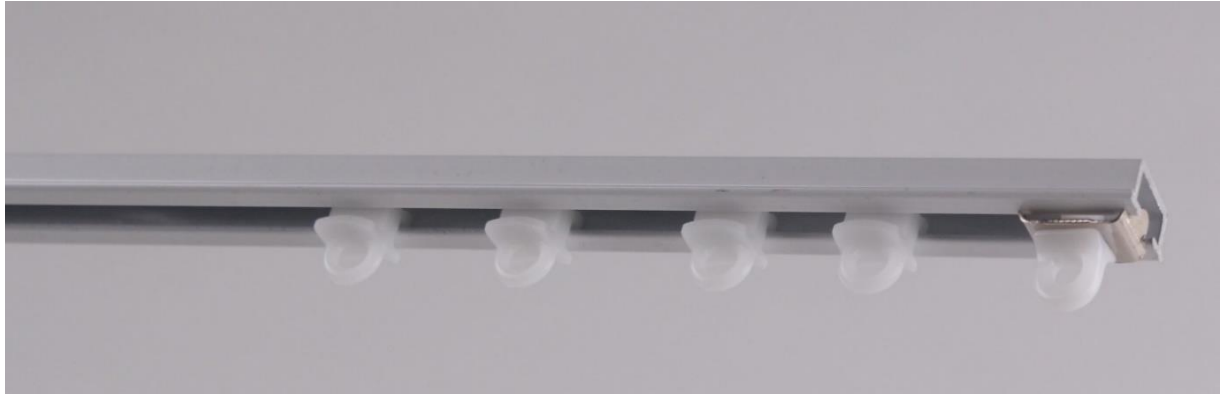

# voot®

**2 FINITIONS : LAQUE BLANC - ANODISE INCOLORE**  
**MONTAGE : GLISSEURS OU VAGUE**

**2 DIMENSIONS (17,4mm x 7,3mm) et (20mm x 12,5mm)**

**A ENCASTRER DANS UN SUPPORT BOIS DE PREFERENCE**

**ENCASTRABLE LAQUE BLANC MONTE**  
**SECTION 17,4mm x 7,3mm - PRE PERCE tous les 120mm - POIDS 5kg/ml**

| DESCRIPTION                        | REFERENCE  | PRIX TTC |
|------------------------------------|------------|----------|
| RAIL ENCASTRABLE BLANC 12G/2A 1m20 | 3421.4.120 | 14,96 €  |
| RAIL ENCASTRABLE BLANC 14G/2A 1m40 | 3421.4.140 | 17,22 €  |
| RAIL ENCASTRABLE BLANC 16G/2A 1m60 | 3421.4.160 | 19,49 €  |
| RAIL ENCASTRABLE BLANC 18G/2A 1m80 | 3421.4.180 | 21,75 €  |
| RAIL ENCASTRABLE BLANC 20G/2A 2m00 | 3421.4.200 | 24,02 €  |
| RAIL ENCASTRABLE BLANC 22G/2A 2m20 | 3421.4.220 | 26,29 €  |
| RAIL ENCASTRABLE BLANC 24G/2A 2m40 | 3421.4.240 | 28,55 €  |
| RAIL ENCASTRABLE BLANC 26G/2A 2m60 | 3421.4.260 | 30,82 €  |
| RAIL ENCASTRABLE BLANC 28G/2A 2m80 | 3421.4.280 | 33,08 €  |
| RAIL ENCASTRABLE BLANC 30G/2A 3m00 | 3421.4.300 | 35,35 €  |
| RAIL ENCASTRABLE BLANC 32G/2A 3m20 | 3421.4.320 | 37,62 €  |
| RAIL ENCASTRABLE BLANC 34G/2A 3m40 | 3421.4.340 | 39,88 €  |
| RAIL ENCASTRABLE BLANC 36G/2A 3m60 | 3421.4.360 | 42,15 €  |
| RAIL ENCASTRABLE BLANC 38G/2A 3m80 | 3421.4.380 | 44,41 €  |
| RAIL ENCASTRABLE BLANC 40G/2A 4m00 | 3421.4.400 | 46,68 €  |
| RAIL ENCASTRABLE BLANC 42G/2A 4m20 | 3421.4.420 | 48,95 €  |
| RAIL ENCASTRABLE BLANC 44G/2A 4m40 | 3421.4.440 | 51,21 €  |
| RAIL ENCASTRABLE BLANC 46G/2A 4m60 | 3421.4.460 | 53,48 €  |
| RAIL ENCASTRABLE BLANC 48G/2A 4m80 | 3421.4.480 | 55,74 €  |
| RAIL ENCASTRABLE BLANC 50G/2A 5m00 | 3421.4.500 | 58,01 €  |
| RAIL ENCASTRABLE BLANC 52G/2A 5m20 | 3421.4.520 | 60,28 €  |
| RAIL ENCASTRABLE BLANC 54G/2A 5m40 | 3421.4.540 | 62,54 €  |
| RAIL ENCASTRABLE BLANC 56G/2A 5m60 | 3421.4.560 | 64,81 €  |
| RAIL ENCASTRABLE BLANC 58G/2A 5m80 | 3421.4.580 | 67,07 €  |