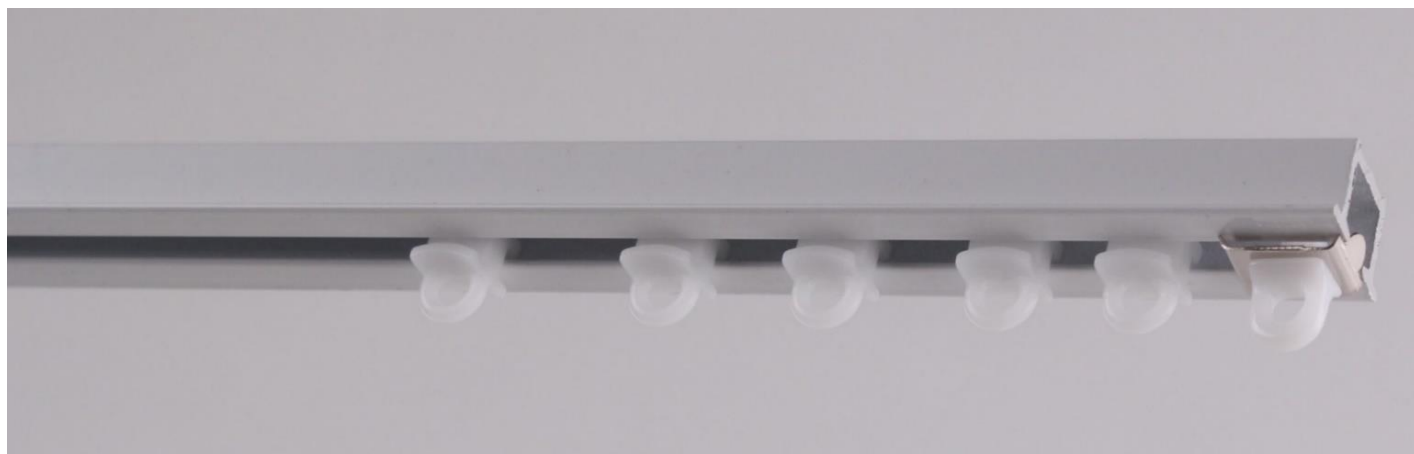

ENCASTRABLE LAQUE BLANC MONTE
SECTION 20mm x 12,5mm - PRE PERCE tous les 150mm - POIDS 5kg/ml

DESCRIPTION	REFERENCE	PRIX TTC
RAIL ENCASTRABLE GRAND MODELE BLANC 12G/2A 1m20	3420.4.120	20,12 €
RAIL ENCASTRABLE GRAND MODELE BLANC 14G/2A 1m40	3420.4.140	23,25 €
RAIL ENCASTRABLE GRAND MODELE BLANC 16G/2A 1m60	3420.4.160	26,38 €
RAIL ENCASTRABLE GRAND MODELE BLANC 18G/2A 1m80	3420.4.180	29,50 €
RAIL ENCASTRABLE GRAND MODELE BLANC 20G/2A 2m00	3420.4.200	32,63 €
RAIL ENCASTRABLE GRAND MODELE BLANC 22G/2A 2m20	3420.4.220	35,76 €
RAIL ENCASTRABLE GRAND MODELE BLANC 24G/2A 2m40	3420.4.240	38,88 €
RAIL ENCASTRABLE GRAND MODELE BLANC 26G/2A 2m60	3420.4.260	42,01 €
RAIL ENCASTRABLE GRAND MODELE BLANC 28G/2A 2m80	3420.4.280	45,14 €
RAIL ENCASTRABLE GRAND MODELE BLANC 30G/2A 3m00	3420.4.300	48,27 €
RAIL ENCASTRABLE GRAND MODELE BLANC 32G/2A 3m20	3420.4.320	51,39 €
RAIL ENCASTRABLE GRAND MODELE BLANC 34G/2A 3m40	3420.4.340	54,52 €
RAIL ENCASTRABLE GRAND MODELE BLANC 36G/2A 3m60	3420.4.360	57,65 €
RAIL ENCASTRABLE GRAND MODELE BLANC 38G/2A 3m80	3420.4.380	60,77 €
RAIL ENCASTRABLE GRAND MODELE BLANC 40G/2A 4m00	3420.4.400	63,90 €
RAIL ENCASTRABLE GRAND MODELE BLANC 42G/2A 4m20	3420.4.420	67,03 €
RAIL ENCASTRABLE GRAND MODELE BLANC 44G/2A 4m40	3420.4.440	70,16 €
RAIL ENCASTRABLE GRAND MODELE BLANC 46G/2A 4m60	3420.4.460	73,28 €
RAIL ENCASTRABLE GRAND MODELE BLANC 48G/2A 4m80	3420.4.480	76,41 €
RAIL ENCASTRABLE GRAND MODELE BLANC 50G/2A 5m00	3420.4.500	79,54 €
RAIL ENCASTRABLE GRAND MODELE BLANC 52G/2A 5m20	3420.4.520	82,66 €
RAIL ENCASTRABLE GRAND MODELE BLANC 54G/2A 5m40	3420.4.540	85,79 €
RAIL ENCASTRABLE GRAND MODELE BLANC 56G/2A 5m60	3420.4.560	88,92 €
RAIL ENCASTRABLE GRAND MODELE BLANC 58G/2A 5m80	3420.4.580	92,04 €